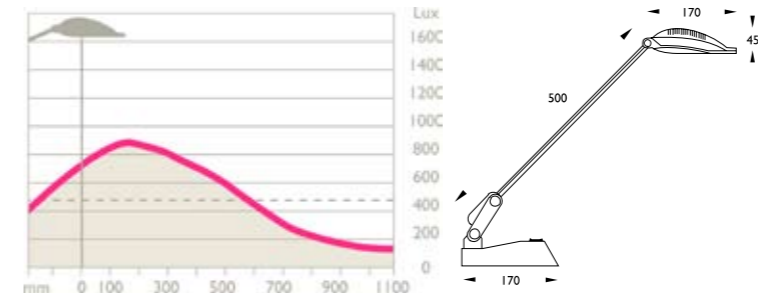

TÆKNILEGAR UPPLÝSINGAR 8143 Falcon

Ljósgefi: 35W/12V halógen pera
Lengd á armi: 500 mm

Litir:

8143 Falcon