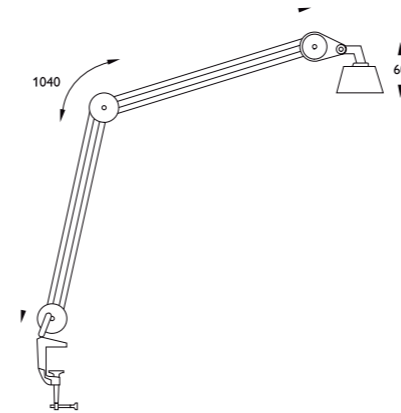

8144-8145

FL 101

HÖNNUN: LUXO

FL 101 er symmetrískur lampi, sérstaklega ætlaður fyrir stór vinnuborð og stór vinnusvæði þar sem þörf er á miklu ljósmagni. Með sveigjanlegum armi og haus er hægt að aðlaga lampann að persónulegum þörfum.

8144-8145 FL 101