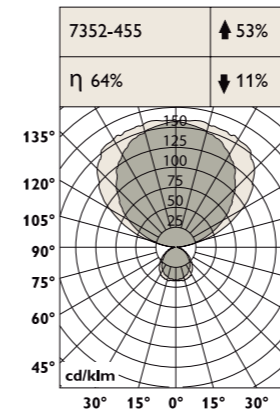

7352-7353 Free

VALKOSTIR

FREE FLOOR SLÉTT GLER (STADALGERÐ SILKIPRENTAÐ Í SVÖRTU)

Vörunn:	Tengi	ILCOS	Wött	Lengd	Breidd	Hæð	Hæð	2	Þyngd	Volt	IP
7352-255	2G11	FSDH	2x55	575	320	40	1900	16,5	230V	20	
7352-455	2G11	FSDH	4x55	575	320	40	1900	17	230V	20	

FREEVLOERLAMP PRISMA GLAS (STANDAARD GRIJZE SCREEN PRINT)

Vörunn:	Tengi	ILCOS	Wött	Lengd	Breidd	Hæð	Hæð	2	Þyngd	Volt	IP
7353-255	2G11	FSDH	2x55	575	320	40	1900	16,5	230V	20	
7353-455	2G11	FSDH	4x55	575	320	40	1900	17	230V	20