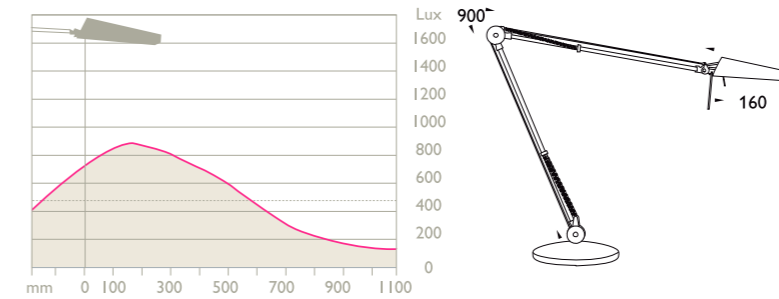

TÆKNILEGAR UPPLÝSINGAR 8130 Air

Ljósgefi: 35W/12V halógen pera
Lengd á armi: 900 mm
Fáanlegur með borðfæti eða
borðklemmu.

Litir:

 Viðurkenning fyrir framúrskarandi hönnun frá hönnunarráði Noregs

8130 Air