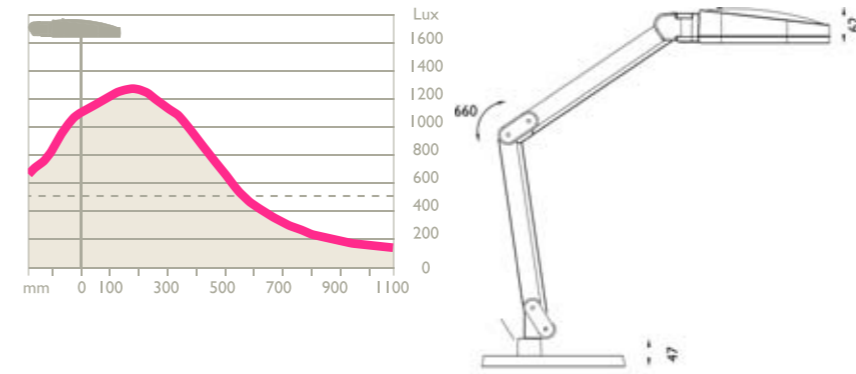

8117 Memo

VALKOSTIR

MEMO

Vörunn:	Tengi	ILCOS	Wött	Heildarnotkun	Volt	Lengd arms	Lúmen	IP	Litarendurgjöf	Litir
8117-113-1	G24q-1	FSQ-13-E	1x13	13W	230/240V	660mm	900	20	80	□
8117-113-2	G24q-1	FSQ-13-E	1x13	13W	230/240V	660mm	900	20	80	■
8117-113-4	G24q-1	FSQ-13-E	1x13	13W	230/240V	660mm	900	20	80	■

SKYLDAR VÖRUR

AN-festing
8990
Aukabúnaður
skrifborðslampa

Modul Ono
3548
Innanhúslýsing

Ono
3507
Innanhúslýsing

TE borðfóðring
8990
Aukabúnaður
skrifborðslampa

Aukabúnaður Vörunúmer
Fótur állitur 8990-510-3