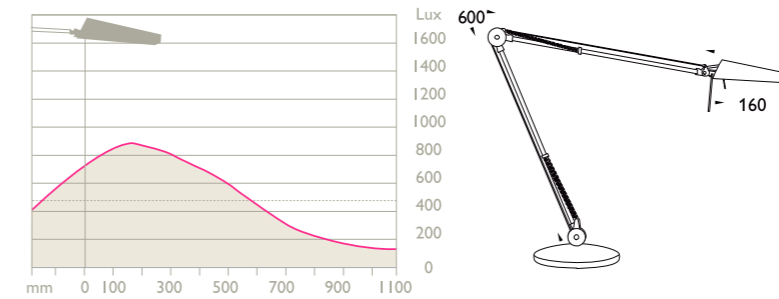

8131 Air 600

HÖNNUN: JUKKA SETÄLÄ

Air – skrifborðslampi fyrir nútíma skrifstofur. Vinnuvistvænn ósamhverfur spegill tryggir jafna dreifingu á ljósi án glýju á stórt vinnusvæði. 600 mm gormajafnaður armur tryggir að auðvelt sé að stilla Air og að ljóshausinn haldist ávallt láréttur. Veljið útgáfu af Air sem hentar þínum vinnustað. Fáanlegur í svörtum og álgráum lit.

8130 Air 600

TÆKNILEGAR UPPLÝSINGAR 8131 Air 600

Ljósgefi: 35W/12V halógen pera
Lengd á armi: 600 mm
Fáanlegur með borðfæti eða
borðklemmu

Litir:
■ ■

VALKOSTIR

AIR 600 MED FÆTI

Vörunn:	Tengi	Ilcos	Wött	Heildarnotkun	Volt	Lengd arms	Lúmen	IP	Litarendurgjöf	Litir
8131-135-1	GY 6,35	HSGS	1x35	35W	230/240V	600mm	600	20	100	■
8131-135-2	GY 6,35	HSGS	1x35	35W	230/240V	600mm	600	20	100	■

AIR 600 MET TAFELKLEM

Vörunn:	Tengi	ILCOS	Wött	Heildarnotkun	Volt	Lengd arms	Lúmen	IP	Litarendurgjöf	Litir
8131-135-11	GY 6,35	HSGS	1x35	35W	230/240V	600mm	600	20	100	■
8131-135-12	GY 6,35	HSGS	1x35	35W	230/240V	600mm	600	20	100	■

SKYLDAR VÖRUR