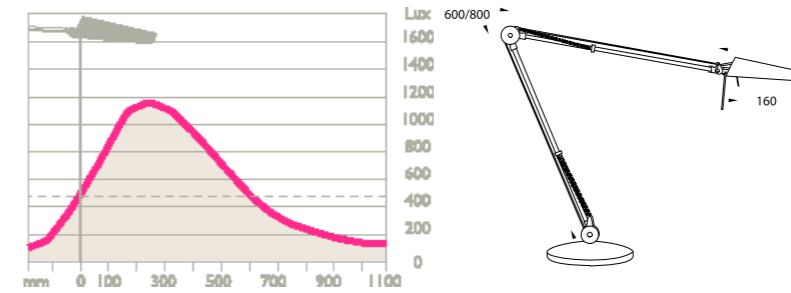

8133 Air LED

VALKOSTIR

AIR LED

Vörunr.	Lichtbron	Wött	Heildarmotkun	Volt	Litur díóðu	Lengd arms	IP	Litarendurgjöf	Litir
8133-303-12	3x3	9	13W	230/240V	3200	600mm	20	80	■
8133-303-13	3x3	9	13W	230/240V	3200	600mm	20	80	■
8133-303-22	3x3	9	13W	230/240V	3200	800mm	20	80	■
8133-303-23	3x3	9	13W	230/240V	3200	800mm	20	80	■

SKYLDAR VÖRUR

Aukabúnaður	Vörunúmer
Fótur svartur	8990-074-1
Fótur allitir	8990-074-2