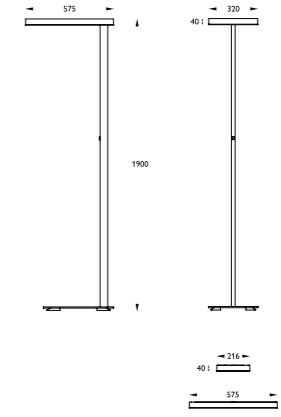

7352-7353 Free

VALKOSTIR

FREE FLOOR SLÉTT GLER (STADALGERÐ SILKIPRENTAÐ Í SVÖRTU)

Vörunn:	Tengi	ILCOS	Wött	Lengd	Breidd	Hæð	Hæð	2	Þyngd	Volt	IP
7352-255	2G11	FSDH	2x55	575	320	40	1900	16,5	230V	20	
7352-455	2G11	FSDH	4x55	575	320	40	1900	17	230V	20	

FREEVLOERLAMP PRISMA GLAS (STANDAARD GRIJZE SCREEN PRINT)

Vörunn:	Tengi	ILCOS	Wött	Lengd	Breidd	Hæð	Hæð	2	Þyngd	Volt	IP
7353-255	2G11	FSDH	2x55	575	320	40	1900	16,5	230V	20	
7353-455	2G11	FSDH	4x55	575	320	40	1900	17	230V	20