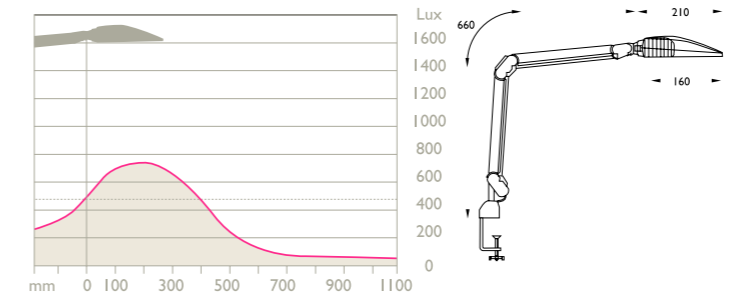

8115 Calypso

HÖNNUN: KATHINKA DYSTE/EVEN WØLLO

Calypso – vinnuvistfræðilegur skrifborðslampi sem hentar vel á nútíma vinnustað. Eins og alla Luxo gormajafnaða skrifborðslampa, þá er auðvelt að stilla Calypso og ljóshausinn helst ávallt láréttur við vinnuflorborð. Calypso er kjörinn fyrir litlar og miðlungsstórar vinnustöðvar. Búinn rafeindastraumfestu, til að koma í veg fyrir flökt.

8115 Calypso

TÆKNILEGAR UPPLÝSINGAR 8115 Calypso

Ljósgefi: 13W sparpera
Lengd á armi: 660 mm
Kemur með borðklemmu
Aukabúnaður: Borðfótur

Litir:
■ ■ ■ ■

VALKOSTIR

CALYPSO

Vörunn:	Tengi	ILCOS	Wött	Heildarmotkun	Volt	Lengd arms	Lúmen	IP	Litarendurgjöf	Litir
8115-113-1	G24q-1	FSQ-13-E	1x13	13W	230/240V	660mm	900	20	80	■
8115-113-3	G24q-1	FSQ-13-E	1x13	13W	230/240V	660mm	900	20	80	■
8115-113-4	G24q-1	FSQ-13-E	1x13	13W	230/240V	660mm	900	20	80	■
8115-113-5	G24q-1	FSQ-13-E	1x13	13W	230/240V	660mm	900	20	80	□

SKYLDAR VÖRUR

AN-festing
8990
Aukabúnaður
skrifborðslampa

Bravo lampi
niðurlengdur
3495
Innanhúss lýsing

TE borðfóðring
8990
Aukabúnaður
skrifborðslampa

TT-festing
8990
Aukabúnaður
skrifborðslampa

Aukabúnaður	Vörunúmer
Fótur állitur	8990-006-1
Fótur svartur	8990-006-3
Fótur hvítur	8990-006-5