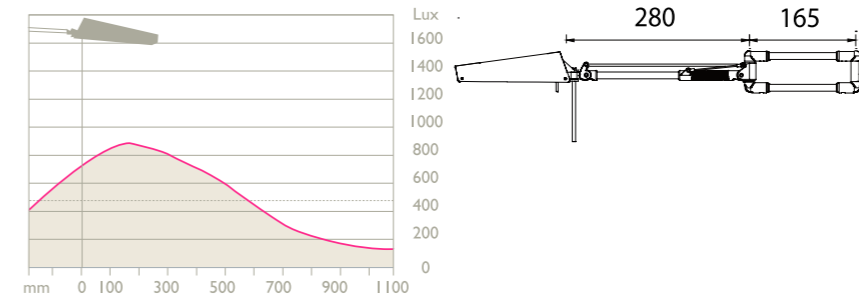

8132 Air vegg

VALKOSTIR

AIR LED Á VEGG

Vörun:	ILCOS	Wött	Heildarnotkun	Volt	Litur díóðu	Lengd arms	IP	Litarendurgjöf	Litir
8132-303-1	LED	3x3	13W	230/240V	3200	445mm	20	80	■

AIR VEGG

Vörun:	Tengi	ILCOS	Wött	Heildarnotkun	Volt	Lengd arms	Lúmen	IP	Litarendurgjöf	Litir
8132-135-1	GY6,35	HSGS	1x35	35W	230/240V	445mm	600	20	100	■

SKYLDAR VÖRUR