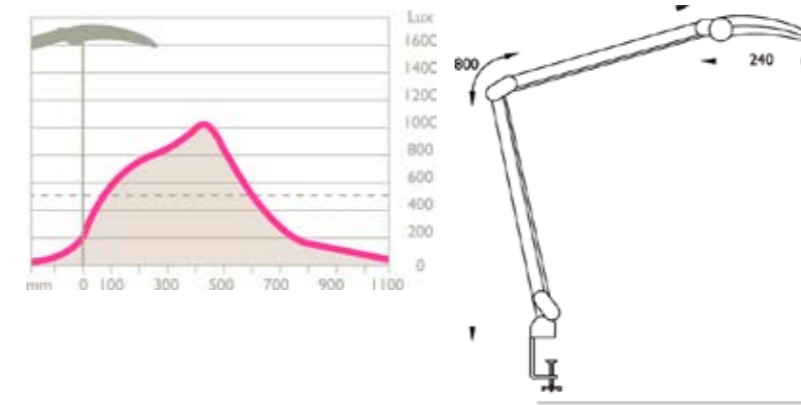

8118 Vision

HÖNNUN: JOHN HOUGHTON

Vision - vinnuvistfræðilegur skrifborðslampi með framúrskarandi ljósdreifingu og 800 mm armi, sem gerir hann kjörinn valkost fyrir stærri vinnusvæði. Búinn rafeindastraumfestu til að koma í veg fyrir flökt. Eins og alla gormajafnaða Luxo skrifborðslampa þá er auðvelt að stilla Calypso og ljóshausinn helst ávallt láréttur.

8118 Vision

VALKOSTIR

VISION

Vörunr:	Tengi	ILCOS	Wött	Heildarnotkun	Volt	Lengd arms	Lúmen	IP	Litarendurgjöf	Litir
8118-118-1	G24q-2	FSQ-18-E	1x18	18W	230/240V	800mm	1200	20	80	□
8118-118-2	G24q-2	FSQ-18-E	1x18	18W	230/240V	800mm	1200	20	80	■

SKYLDAR VÖRUR

Aukabúnaður	Vörunúmer
Fótur svartur	8990-004-2
Fótur hvítur	8990-004-1