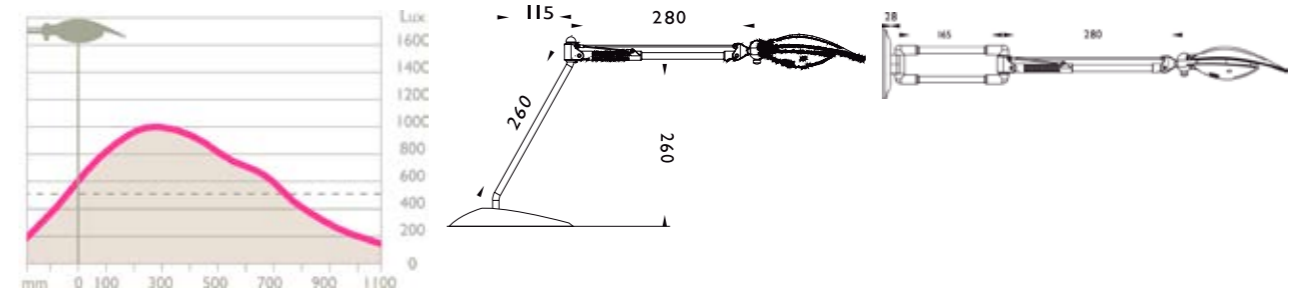

TÆKNILEGAR UPPLÝSINGAR 8150 Wing

Ljósgefi: 9W sparpera
Lengd á armi: 540 mm (borðfötur)
280 mm (segulfesting)
445 mm (veggfesting)

Litir:
■

8150 Wing

VALKOSTIR

WING MEÐ FÆTI

Vörunr.	Tengi	ILCOS	Wött	Heildarnotkun	Volt	Lengd arms	Lúmen	IP	Litarendurgjöf	Litir
8150-109-1	2G7	FSD-9-E	1x9	9W	230/240V	540mm	600	20	85	■