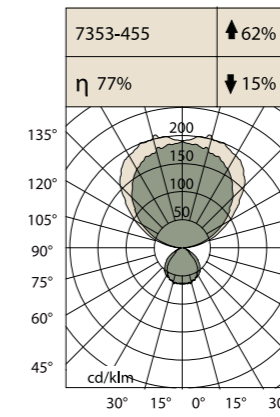

7352-7353 Free

VALKOSTIR

FREE FLOOR SLÉTT GLER (STADALGERÐ SILKIPRENTAÐ Í SVÖRTU)

Vörunn:	Tengi	ILCOS	Wött	Lengd	Breidd	Hæð	Hæð	2	Þyngd	Volt	IP
7352-255	2G11	FSDH	2x55	575	320	40	1900	16,5	230V	20	
7352-455	2G11	FSDH	4x55	575	320	40	1900	17	230V	20	

FREEVLOERLAMP PRISMA GLAS (STANDAARD GRIJZE SCREEN PRINT)

Vörunn:	Tengi	ILCOS	Wött	Lengd	Breidd	Hæð	Hæð	2	Þyngd	Volt	IP
7353-255	2G11	FSDH	2x55	575	320	40	1900	16,5	230V	20	
7353-455	2G11	FSDH	4x55	575	320	40	1900	17	230V	20