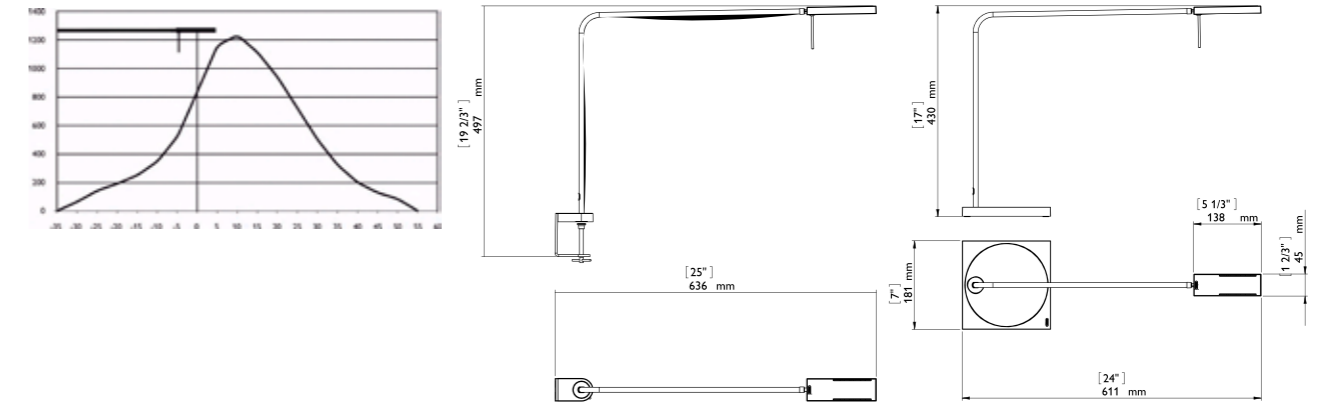

8135-8137 Ninety