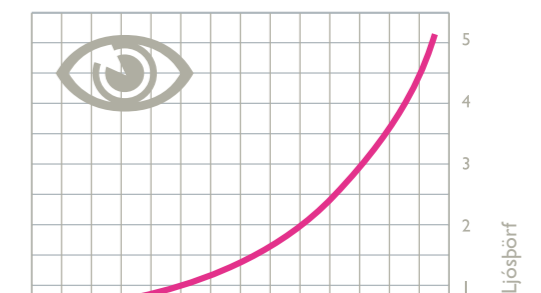

Með aldrinum er þörf á meira ljósmagni. Sextugur þarf 5-6 sinnum meira ljós en tvítugur