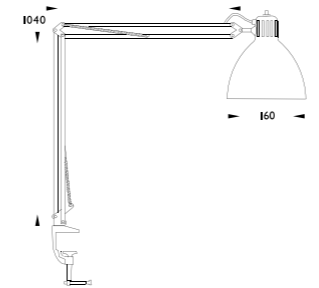

8155

L-I

HÖNNUN: JAC JACOBSEN

Fyrirtaks dæmi um það hvernig fjölhæfni, gæði og glæsileg hönnun birtist í vöru með afar langlífar vinsældir. Heimspækt Luxo hönnun frá 1937. Frá upphafi hafa 25 milljónir L-I lampans verið seldar um allan heim. L-I hefur verið heiðraður með flestum af virtustu verðlaunum heimsins í iðnaðarhönnun. Einstök hönnun, hugvitsamir ljóseiginleikar og sveigjanlegur gormajafnaður armur hafa unnið L-I sess meðal klassískra hluta í heiminum.

8155 L-I

VALKOSTIR

L-I	Vörurn:	Tengi	ILCOS	Wött	Heildarnotkun	Volt	Lengd arms	Lúmen	IP	Litarendurgjöf	Litir
	8155-160-1	E27	IAA	1x60	60W	230/240V	1040mm	720	20	100	□
	8155-160-2	E27	IAA	1x60	60W	230/240V	1040mm	720	20	100	■
	8155-160-3	E27	IAA	1x60	60W	230/240V	1040mm	720	20	100	■
	8155-160-5	E27	IAA	1x60	60W	230/240V	1040mm	720	20	100	■

SKYLDAR VÖRUR

Borðklemma
8990
Aukabúnaður
skrifborðslampa

TE borðfóðring
8990
Aukabúnaður
skrifborðslampa

The Great One
8154
Skrifborðslampi

Aukabúnaður	Vörunúmer
Fótur állitur	8990-500-3
Fótur svartur	8990-500-2
Fótur hvítur	8990-500-1
Borðfótur Króm	8990-500-5

Vloerstandaard	900mm
Ál grár	8990-500-13
Svartur	8990-500-12
Hvítur	8990-500-11
Króm	8990-500-15

TÆKNILEGAR UPPLÝSINGAR
8155 L-I

Ljósgefi: Hám. 60W glópera,
(má einnig nota með líflli sparperu)
Lengd á armi: 1040mm
Kemur með borðklemmu
Aukabúnaður: Borðfótur

Litir:

Viðurkennir fyrir
framúrskarandi hönnun
frá hönnunarráði Noregs