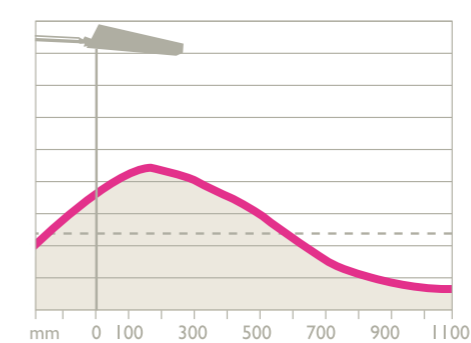

Lárétti ásin sýnir ljósmagn frá vinnuvistvænum skrifborðslampa, þar sem ljósið dreifist jafnt yfir vinnusvæðið (mælt í mm). Lóðrétti ásin sýnir ljósmagnið (mælt í lux)