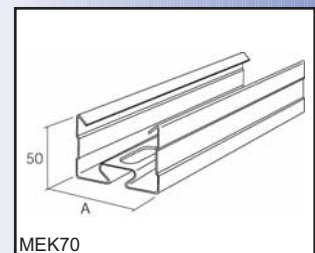

Skipabakkar og lampabrautir.

Fylgihlutir fyrir strengrennur.

Vörunúmer	Vöruheiti	Breidd mm
6080045	Tækjaplata RDP.	
6078610	Endafesti RAF-300 *	300
6078615	Endafesti RAF-500 *	500
6078625	Stíllanlegt veggok SVK-300 *	300
6078630	Stíllanlegt veggok SVK-500 *	500

* Sérpantað.

Skipabakkar Meka.

Sígataðir lagnabakkar úr rafsinkhúðuðu stáli, 20µm.

Vörunúmer	Vöruheiti	Lengd mm	Breidd mm
6079505	Skipabakkar KRC-50	2000	50
6079515	Skipabakkar KRC-100	2000	100
6079520	Skipabakkar KRC-150	2000	150
6079525	Skipabakkar KRC-200	2000	200
6079530	Skipabakkar KRC-300	2000	300

Meka lampabrautir ásamt fylgihlutum.

70mm breiðar rafsinkhúðaðar lampabrautir með rauf sem auðveldar lampappsetningu og tilfærslu. Lengd 6m.

Vörunúmer	Vöruheiti	Erlent vörunúmer
6080005	Lampabrautir, 70mm	MEK 70K
6080010	Lok á lampabraut	KANSI 70
6080015	Upphengi fyrir 10mm tein	MEK RK-70
6080020	Samtengi	MEK J-70
6080025	Hliðartengi	MEK T-70
6080030	Veggtengi	MEK PK-70
6080035	Lampafesting	MEK VM
6080040	Liðamót fyrir lampabraut	MEK NL-70
6080045	Tækjaplata fyrir lampabraut	MEK KL
6080050	T-greining fyrir lampabraut	MEK TR-70
6080055	X-greining fyrir lampabraut	MEK XR-70
6080060	90°-beygja fyrir lampabraut	MEK KR-70