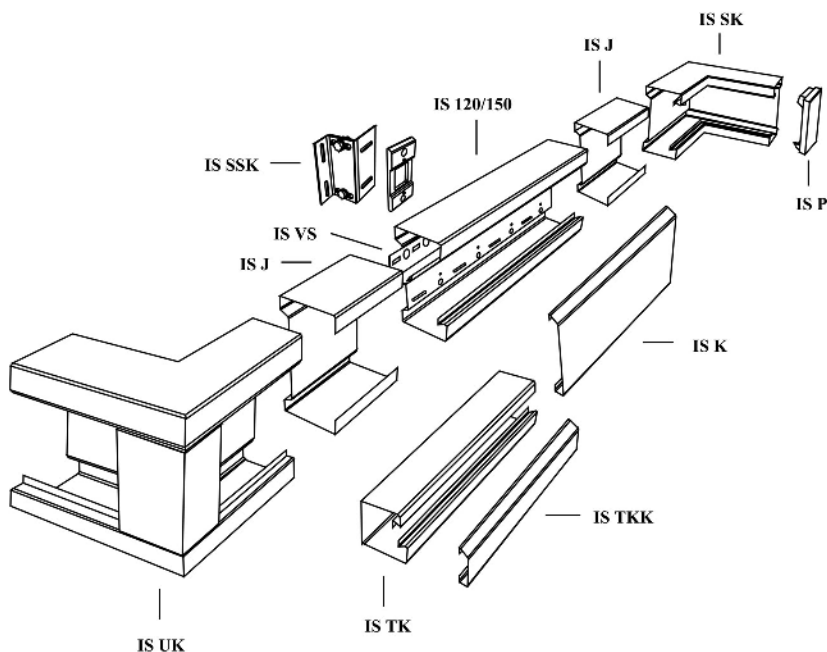

Tenglastokkar úr stáli.

Meka tenglastokkar úr stáli ásamt fylgihlutum.

INSTEEL tenglastokkar eru úr rafgölvuðu stáli, húðuðu hvítu pólýester lakki. Stokkarnir koma í tveimur stærðum 120mm og 150mm og eru 3 metrar á lengd. Hægt er að skipta stokkunum í fleiri lagnahólf með skilrúmi, henta mjög vel í hvers konar skrifstofuhúsnæði, skóla ofl.

Lagnaleiðir

Vörunúmer	Vöruheiti	A mm	B mm	C mm
6075505	Tenglastokkur IS150x61mm stál	150	61	3000
6075510	Tenglastokkur IS120x61mm stál	120	61	3000
6075515	Lok fyrir tenglastokk IS K stál, 80mm			
6075520	Skilrúm fyrir tenglastokk IS VS stál			
6075525	Innhorn fyrir tenglastokk IS SK-150			
6075530	Úthorn fyrir tenglastokk IS UK-150			
6075535	Endalok fyrir tenglastokk ISP-150			
6075540	Samtengi fyrir tenglastokk ISJ-150			
6075545	Innhorn fyrir tenglastokk IS SK-120			
6075550	Úthorn fyrir tenglastokk IS UK-120			
6075555	Endalok fyrir tenglastokk ISP-120			
6075560	Samtengi fyrir tenglastokk ISJ-120			