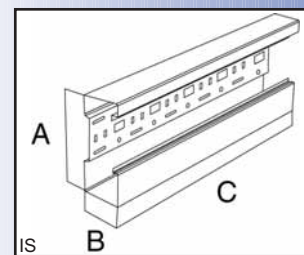

Tenglastokkar úr stáli.

Meka tenglastokkar úr stáli ásamt fylgihlutum.

INSTEEL tenglastokkar eru úr rafgölvuðu stáli, húðuðu hvítu pólýester lakki. Stokkarnir koma í tveimur stærðum 120mm og 150mm og eru 3 metrar á lengd. Hægt er að skipta stokkunum í fleiri lagnahólf með skilrúmi, henta mjög vel í hvers konar skrifstofuhúsnæði, skóla ofl.

Lagnaleiðir

Vörunúmer	Vöruheiti	A mm	B mm	C mm
6075505	Tenglastokkur IS150x61mm stál	150	61	3000
6075510	Tenglastokkur IS120x61mm stál	120	61	3000
6075515	Lok fyrir tenglastokk IS K stál, 80mm			
6075520	Skilrúm fyrir tenglastokk IS VS stál			
6075525	Innhorn fyrir tenglastokk IS SK-150			
6075530	Úthorn fyrir tenglastokk IS UK-150			
6075535	Endalok fyrir tenglastokk ISP-150			
6075540	Samtengi fyrir tenglastokk ISJ-150			
6075545	Innhorn fyrir tenglastokk IS SK-120			
6075550	Úthorn fyrir tenglastokk IS UK-120			
6075555	Endalok fyrir tenglastokk ISP-120			
6075560	Samtengi fyrir tenglastokk ISJ-120			