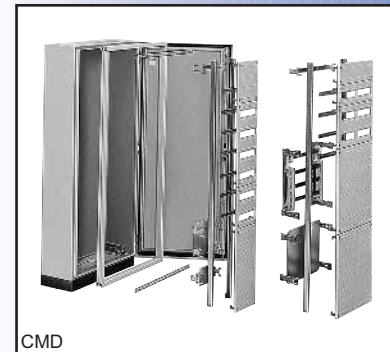

Gólfskápar.

CMD einingaskápar á gólf.

Heilir gólfskápar úr plötustáli fyrir DIN einingar, tækjaplötur og hlífar. Innbrennd lakkhúð, litur RAL 7032. Hurð opnast í 120°. Hver DIN röð fyrir 12 einingar tekur 150mm hæð og 250mm breidd. Lóðréttar burðarskinnur eru í skápnum.

Vörunúmer	Vöruheiti	Ytri mál í mm. H/B/D
6051515	D-2000 tengiskápur CMD158/350	1570/820/355
6051520	D-2000 tengiskápur CMD1510/350	1570/1070/355
6051525	D-2000 tengiskápur CMD188/350	1870/820/355
6051530	D-2000 tengiskápur CMD1810/350	1870/1070/355
6051535	Lóðréttar skinnur (sett) MCM-1570	Auka burðarskinnur
6051540	Lóðréttar skinnur (sett) MCM-1870	Auka burðarskinnur
6051545	Samsetning fyrir lóðréttar skinnur UMD	Til styrkingar

CMD