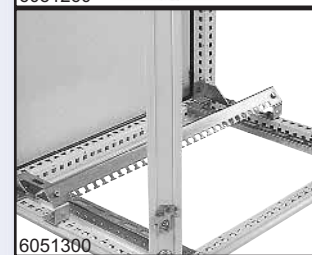

Gólfskápar.

Fylgihlutir fyrir CML skápa.

Hliðar, samsetningasett, festiskinnur og fleira.

Vörunúmer	Vöruheiti
6051255	Hliðarplötur 2PLML184 fyrir hæð 180, dýpt 40 (sett)
6051260	Hliðarplötur 2PLML204 fyrir hæð 200, dýpt 40 (sett)
6051270	Hliðarplötur 2PLML206 fyrir hæð 200, dýpt 60 (sett)
6051275	Samsetningarsett CUML
6051280	Samsetningarsett UFML (viðbótarstyrking)
6051285	Festiskinnur TML90/40 fyrir 40 sm djúpan skáp (sett)
6051290	Festiskinnur TML90/60 fyrir 60 sm djúpan skáp (sett)
6051295	Kapalfestiskinna TFC/OL 6 fyrir 60 sm breiðan skáp
6051300	Kapalfestiskinna TFC/OL 8 fyrir 80 sm breiðan skáp
6051305	Kapalfestiskinna TFC/OL 10 fyrir 100 sm breiðan skáp