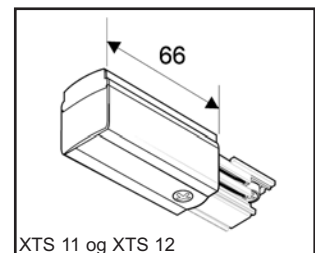

Global Track kastarabrautir 3-línu.

Vörunúmer	Vöruheiti	Erlent vörunúmer	Litur	Lengd mm
6158380	Kastarabraut	XTS 4100-3	hvít	1000
6158385	Kastarabraut	XTS 4200-3	hvít	2000
6158390	Kastarabraut	XTS 4300-3	hvít	3000
6158395	Kastarabraut	XTS 4400-3	hvít	4000
6158405	Kastarabraut	XTS 4300-1	ál	3000
6158410	Kastarabraut	XTS 4400-1	ál	4000
6158425	Endatengi	XTS 11-3	hvítt	
6158430	Endatengi	XTS 11-2	svart	
6158435	Endatengi	XTS 12-3	hvítt	
6158440	Endatengi	XTS 12-2	svart	
6158450	Beint samtengi	XTS 21-3	hvítt	
6158455	Beint samtengi	XTS 21-2	svart	
6158460	Beygjutengi	XTS 23	hvítt	
6158465	T-tengi	XTS 36-3	hvítt	
6158470	T-tengi	XTS 37-3	hvítt	
6158475	T-tengi	XTS 39-3	hvítt	
6158480	T-tengi	XTS 40-3	hvítt	
6158485	Krosstengi	XTS 38-3	hvítt	
6158495	Liðtengi	XTS 24-3	hvítt	
6158505	Endalok	XTS 41-3	hvítt	
6158510	Endalok	XTS 41-2	svart	