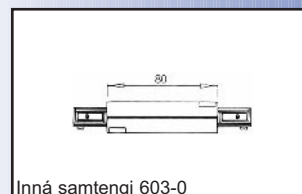

Inná samtengi 603-0