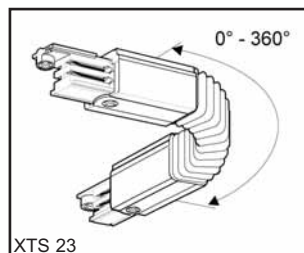

Global Track kastarabrautir 3-línu.

Vörunúmer	Vöruheiti	Erlent vörunúmer	Litur	Lengd mm
6158380	Kastarabraut	XTS 4100-3	hvít	1000
6158385	Kastarabraut	XTS 4200-3	hvít	2000
6158390	Kastarabraut	XTS 4300-3	hvít	3000
6158395	Kastarabraut	XTS 4400-3	hvít	4000
6158405	Kastarabraut	XTS 4300-1	ál	3000
6158410	Kastarabraut	XTS 4400-1	ál	4000
6158425	Endatengi	XTS 11-3	hvítt	
6158430	Endatengi	XTS 11-2	svart	
6158435	Endatengi	XTS 12-3	hvítt	
6158440	Endatengi	XTS 12-2	svart	
6158450	Beint samtengi	XTS 21-3	hvítt	
6158455	Beint samtengi	XTS 21-2	svart	
6158460	Beygjutengi	XTS 23	hvítt	
6158465	T-tengi	XTS 36-3	hvítt	
6158470	T-tengi	XTS 37-3	hvítt	
6158475	T-tengi	XTS 39-3	hvítt	
6158480	T-tengi	XTS 40-3	hvítt	
6158485	Krosstengi	XTS 38-3	hvítt	
6158495	Liðtengi	XTS 24-3	hvítt	
6158505	Endalok	XTS 41-3	hvítt	
6158510	Endalok	XTS 41-2	svart