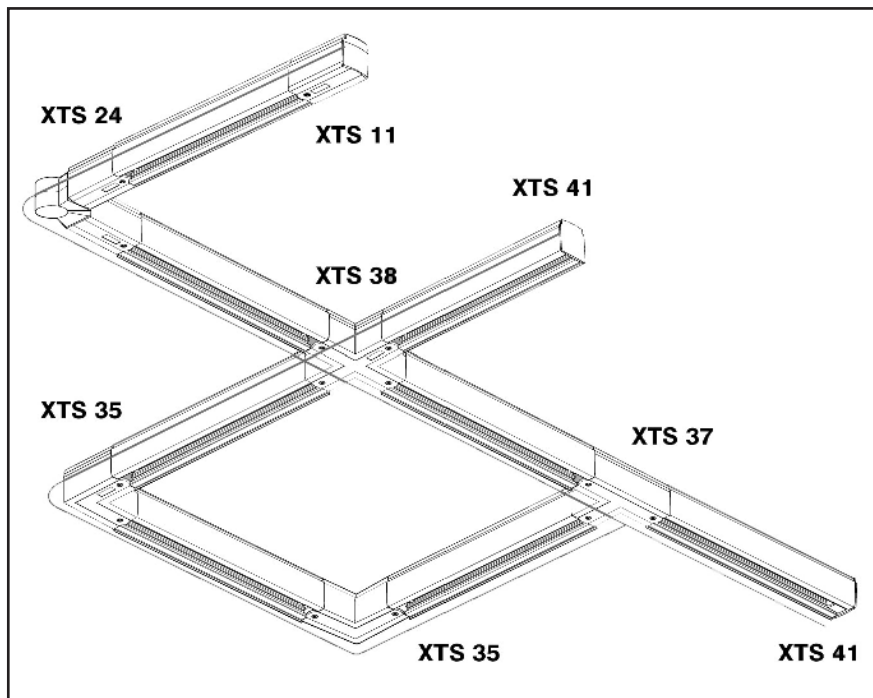

Kastarabrautir.

NORDIC ALUMINIUM

Fylgihlutir fyrir Global Track brautir.

Vörunúmer	Vöruheiti	Erlent vörunúmer	Litur
6158310	Brautartengill fyrir 3-línu braut	XTSA 68-3	hvítur
6158315	Brautartengill fyrir 3-línu braut	XTSA 68-2	svartur
6158320	Brautartengill fyrir 3-línu braut	GA 69-1	hvítur
6158355	Nippill	XTSA 56/8	
6158360	Nippill	XTSA 57/12	
6158895	Lofffesting	SKB 12	
6158900	Upphengi	SKB 16	
6158905	Veggfesting	SKB 21	

Lýsingar-
búnaður