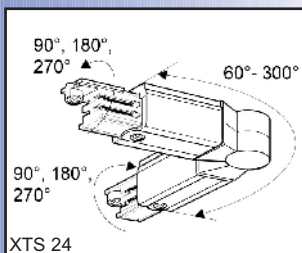

Global Track kastarabrautir 3-línu.

Vörunúmer	Vöruheiti	Erlent vörunúmer	Litur	Lengd mm
6158380	Kastarabraut	XTS 4100-3	hvít	1000
6158385	Kastarabraut	XTS 4200-3	hvít	2000
6158390	Kastarabraut	XTS 4300-3	hvít	3000
6158395	Kastarabraut	XTS 4400-3	hvít	4000
6158405	Kastarabraut	XTS 4300-1	ál	3000
6158410	Kastarabraut	XTS 4400-1	ál	4000
6158425	Endatengi	XTS 11-3	hvítt	
6158430	Endatengi	XTS 11-2	svart	
6158435	Endatengi	XTS 12-3	hvítt	
6158440	Endatengi	XTS 12-2	svart	
6158450	Beint samtengi	XTS 21-3	hvítt	
6158455	Beint samtengi	XTS 21-2	svart	
6158460	Beygjutengi	XTS 23	hvítt	
6158465	T-tengi	XTS 36-3	hvítt	
6158470	T-tengi	XTS 37-3	hvítt	
6158475	T-tengi	XTS 39-3	hvítt	
6158480	T-tengi	XTS 40-3	hvítt	
6158485	Krosstengi	XTS 38-3	hvítt	
6158495	Liðtengi	XTS 24-3	hvítt	
6158505	Endalok	XTS 41-3	hvítt	
6158510	Endalok	XTS 41-2	svart